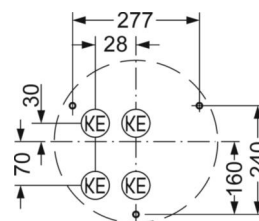

Оптика

Оснастка	LED, цветопередача/оттенок света CRI ≥ 80 / 4000K
Допуск для координаты цветности (MacAdam)	5SDCM
Номинальный световой поток	4332lm
Срок службы LED	50000h L80/B10 (Tq 35°C)
светоотдача светильников	129lm/W
UGR поп./вдоль	22.6 / 22.6

DEEP-LINK

<https://www.regiolum.de/ru/article/21905014180>

Ссылка	LED 4300lm 840
ηLB	100 %
Φ ↓/↑	88 % / 12 %
UGR поп./вдоль	22.6 / 22.6

Механика

цвет корпуса	белый цвет, подобен RAL 9003
размеры (LxWxH/DxH)	500mm x 76mm
вес (нетто)	3.13kg
Кабельный ввод KE	см. Руководство по монтажу
Вид монтажа	Потолочная одиночная установка, установка отдельных светильников на подвесе, установка на стене

размеры

H	76 mm	Высота
D	500 mm	Диаметр
A1	277 mm	Расстояние между точками крепежа при одиночной установке
A1 alternativ	240 mm	alternativ Расстояние между точками крепежа при одиночной установк