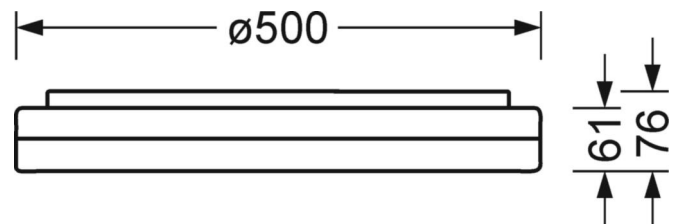

Оптика

Оснастка	LED, цветопередача/оттенок света CRI ≥ 80 / 4000K
Допуск для координаты цветности (MacAdam)	5SDCM
Номинальный световой поток	4332lm
Срок службы LED	50000h L80/B10 (Tq 35°C)
светоотдача светильников	129lm/W
UGR поп./вдоль	22.6 / 22.6

DEEP-LINK

<https://www.regiolum.de/ru/article/21905014180>

Ссылка	LED 4300lm 840
ηLB	100 %
Φ ↓/↑	88 % / 12 %
UGR поп./вдоль	22.6 / 22.6

Механика

цвет корпуса	белый цвет, подобен RAL 9003
размеры (LxWxH/DxH)	500mm x 76mm
вес (нетто)	3.13kg
Кабельный ввод KE	см. Руководство по монтажу
Вид монтажа	Потолочная одиночная установка, установка отдельных светильников на подвесе, установка на стене

размеры

H	76 mm	Высота
D	500 mm	Диаметр
A1	277 mm	Расстояние между точками крепежа при одиночной установке
A1 alternativ	240 mm	alternativ Расстояние между точками крепежа при одиночной установк